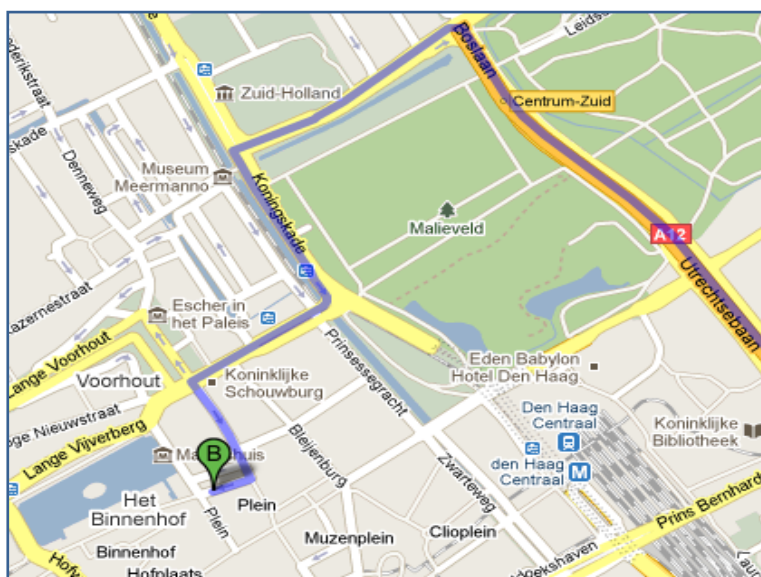

Per auto

Vanuit Utrecht (A12) naar de Pleingarage:

Aan het einde van de A12 slaat u linksaf en rijdt u langs het Malieveld. U houdt links aan om vervolgens bij de stoplichten linksaf te slaan richting 'Centrum' (Koningskade). Bij het volgende stoplicht slaat u rechtsaf het Korte Voorhout op en rijdt u door tot voorbij de Amerikaanse ambassade (aan uw rechterhand) en de Koninklijke Schouwburg (aan uw linkerhand). Onmiddellijk na de Schouwburg draait u linksaf de Lange Houtstraat in naar de aangegeven Pleingarage naast de Tweede Kamer.

Vanuit Rotterdam (A13/A4) en Amsterdam (A4) naar de Pleingarage:

U neemt de afslag Den Haag en komt dan op het laatste stukje van de A12. Zie verder bij route 'vanuit Utrecht'.

Vanuit Amsterdam/Wassenaar (A44) naar de Pleingarage:

U rijdt Den Haag in via de Benoordenhoutseweg. Ter hoogte van het Malieveld houdt u links aan. Bij de stoplichten slaat u linksaf de Koningskade op richting 'Centrum'. Zie verder bij tweede deel 'vanuit Utrecht'.

Adres: Spui 160, 2511 BW Den Haag

Stadhuis/centrum

Adres: Spui 70, 2511 BT Den Haag

1.2 Looproute Pleingarage – Chasse Executive Search (Buitenhof 62)

Openbaar vervoer vanaf station Den Haag Centraal

Bus

Vanaf station Den Haag Centraal gelieve bus 24 richting Kijkduin te nemen. Bij halte Centrum, vlakbij de haringkar aan het Buitenhof tegenover McDonalds aan uw linkerhand, stapt u uit en steekt u de Hofweg over. Na 150 meter rechtdoor lopen treft u, tussen Rivièra Maison en de Bonneterie, de ingang van Buitenhof 62 aan.